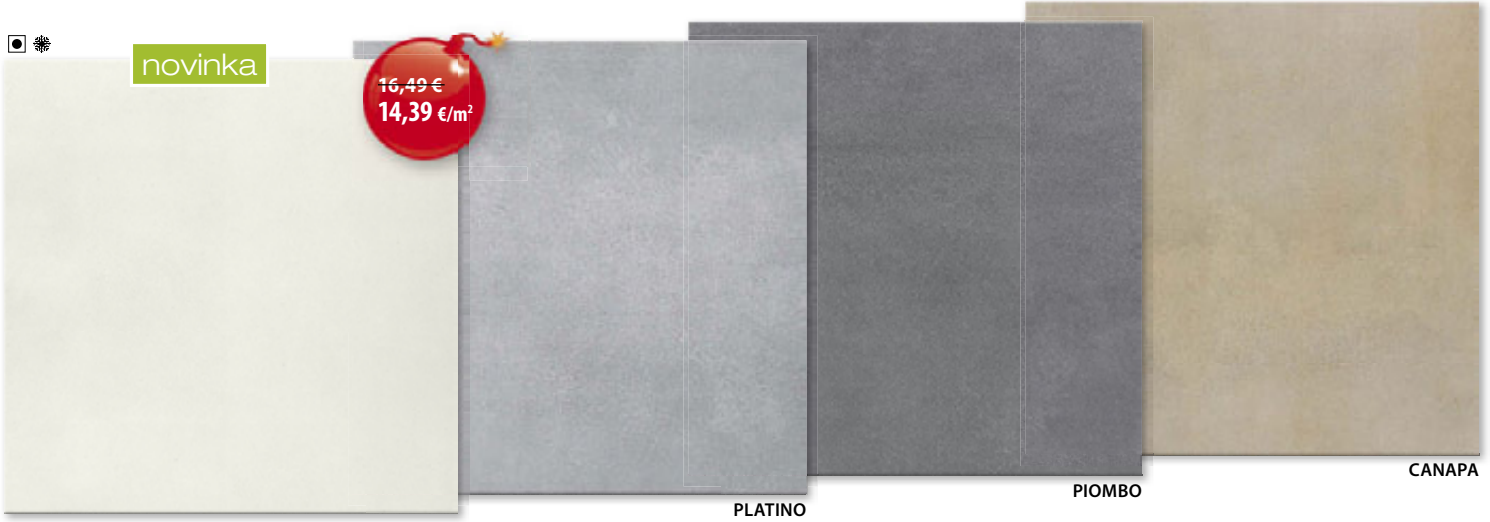

TRIESTE AVORIO 60 x 60