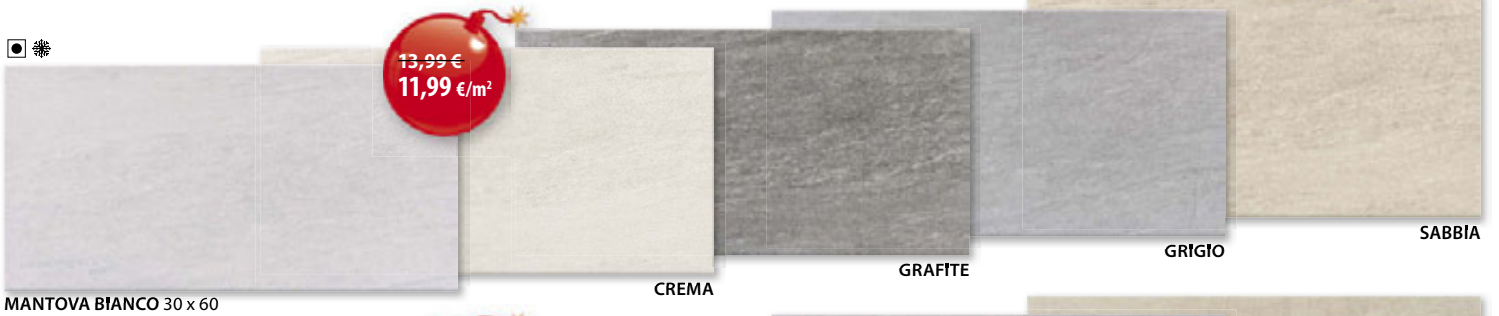

novinka  
MADE BY RAKO

18,99 €  
16,29 €/m<sup>2</sup>

novinka  
MADE BY RAKO

18,99 €  
16,29 €/m<sup>2</sup>

CORSO DAK63755 60 x 60

CORSO DAK63758 60 x 60

			
	[cm]	[m <sup>2</sup> ]	[m <sup>2</sup> ]
KAAMOS, BALVANO	30 x 60	1,08	43,20
KAAMOS, BALVANO, CORSO	60 x 60	1,08	34,56
STARK, RIVIERA	60 x 60	1,44	43,20
KAAMOS	45 x 45	1,21	31,46