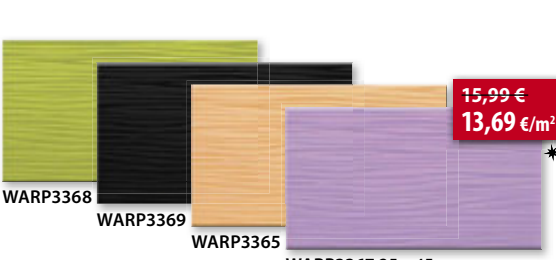

WLAP8368

WLAP8369 3 x 45

13,99 €  
11,99 €/m²

WAAP3360 25 x 45

16,99 €  
14,59 €/m²

WARP3366 25 x 45

	↕ [cm]	↔ [m²]	↔ [m²]
✎	25 x 45	1,50	76,5
✎	33,3 x 33,3	1,55	74,40

WARP3368