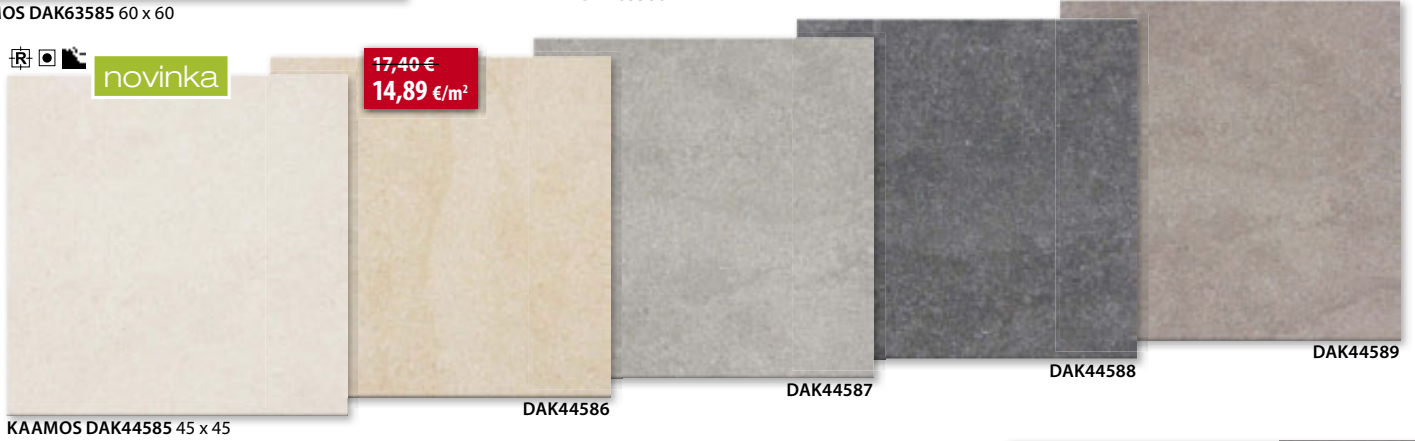

KAAMOS DAK63585 60 x 60

DAK63586

DAK63587

DAK63588

DAK63589

novinka

17,40 €  
14,89 €/m<sup>2</sup>

KAAMOS DAK44585 45 x 45